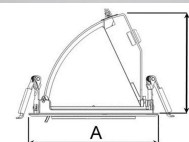

# AMBER MINI 2000, 930 (BBL), FLOOD, GREY

ITAB

- ✓ Unauffällig und sauber wirkende Decke
- ✓ Erhältlich in verschiedenen Größen und Lumenpaketen
- ✓ Werkzeuglose Montage
- ✓ Erhältlich in Weiß, Schwarz und Grau
- ✓ Versenkbar und drehbar

## TECHNICAL SPECIFICATION

Product Code	296-512-30
Colour	Grey
Control	On/off
CRI light colour	930 (BBL)
Delivered lumen output lm	1890
Driver	Stand alone, included
EEl	A++
Light distribution	Flood
Lightsource	LED COB
Mains input voltage	220-240 V
Measurements A	131
Measurements B	101
Measurements C	114
Mounting	Recessed
Position	360°/60°
Lifetime	L80 B10, 50.000h
Protection	IP 20, class III
Sawing instructions diameter	124
Start Time	Instant
System power W	17
Unit	mm
Weight	0,55

A= 131mm  
B= 101mm  
C= 114mm

Spot	Medium	Flood	Wide Flood
16°	28°	40°	65°
m	ø	m	ø
1.0	0.28	1.0	0.73
2.0	0.56	2.0	1.46
3.0	0.83	3.0	2.18
1.0	0.50	1.0	1.28
2.0	1.00	2.0	2.56
3.0	1.51	3.0	3.84

124mm

ITAB

Phone: +46 910 733 790  
info@nordiclight.se