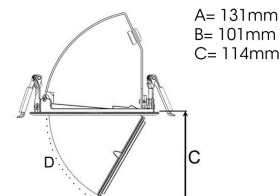

# AMBER MINI 2000, 930 (BBL), FLOOD, GREY

ITAB

- ✓ Unauffällig und sauber wirkende Decke
- ✓ Erhältlich in verschiedenen Größen und Lumenpaketen
- ✓ Werkzeuglose Montage
- ✓ Erhältlich in Weiß, Schwarz und Grau
- ✓ Versenkbar und drehbar

## TECHNICAL SPECIFICATION

Product Code	296-512-30
Colour	Grey
Control	On/off
CRI light colour	930 (BBL)
Delivered lumen output lm	1890
Driver	Stand alone, included
EEl	A++
Light distribution	Flood
Lightsource	LED COB
Mains input voltage	220-240 V
Measurements A	131
Measurements B	101
Measurements C	114
Mounting	Recessed
Position	360°/60°
Lifetime	L80 B10, 50.000h
Protection	IP 20, class III
Sawing instructions diameter	124
Start Time	Instant
System power W	17
Unit	mm
Weight	0,55

A= 131mm  
B= 101mm  
C= 114mm

Spot	Medium	Flood	Wide Flood
16°	28°	40°	65°
m	ø	m	ø
1.0	0.28	1.0	0.73
2.0	0.56	2.0	1.46
3.0	0.83	3.0	2.18
1.0	0.50	1.0	1.28
2.0	1.00	2.0	2.56
3.0	1.51	3.0	3.84

124mm

ITAB

Phone: +46 910 733 790  
info@nordiclight.se