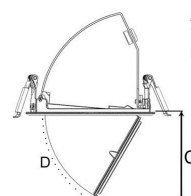

AMBER MINI 2000, 930 (BBL), FLOOD, BLACK

ITAB

- ✓ Unauffällig und sauber wirkende Decke
- ✓ Erhältlich in verschiedenen Größen und Lumenpaketen
- ✓ Werkzeuglose Montage
- ✓ Erhältlich in Weiß, Schwarz und Grau
- ✓ Versenkbar und drehbar

TECHNICAL SPECIFICATION

Product Code	296-512-20
Colour	Black
Control	On/off
CRI light colour	930 (BBL)
Delivered lumen output lm	1890
Driver	Stand alone, included
EEl	A++
Light distribution	Flood
Lightsource	LED COB
Mains input voltage	220-240 V
Measurements A	131
Measurements B	101
Measurements C	114
Mounting	Recessed
Position	360°/60°
Lifetime	L80 B10, 50.000h
Protection	IP 20, class III
Sawing instructions diameter	124
Start Time	Instant
System power W	17
Unit	mm
Weight	0,55

A= 131mm
B= 101mm
C= 114mm

Spot	Medium	Flood	Wide Flood
16°	28°	40°	65°
m	o	m	o
1.0	0.28	1.0	0.73
2.0	0.56	2.0	1.46
3.0	0.83	3.0	2.18
1.0	0.50	1.0	1.28
2.0	1.00	2.0	2.56
3.0	1.51	3.0	3.84

124mm

ITAB

Phone: +46 910 733 790
info@nordiclight.se