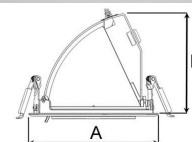

AMBER MINI 2000, 930 (BBL), FLOOD, WHITE

ITAB

- ✓ Unauffällig und sauber wirkende Decke
- ✓ Erhältlich in verschiedenen Größen und Lumenpaketen
- ✓ Werkzeuglose Montage
- ✓ Erhältlich in Weiß, Schwarz und Grau
- ✓ Versenkbar und drehbar

TECHNICAL SPECIFICATION

Product Code	296-512-10
Colour	White
Control	On/off
CRI light colour	930 (BBL)
Delivered lumen output lm	1890
Driver	Stand alone, included
EEl	A++
Light distribution	Flood
Lightsource	LED COB
Mains input voltage	220-240 V
Measurements A	131
Measurements B	101
Measurements C	114
Mounting	Recessed
Position	360°/60°
Lifetime	L80 B10, 50.000h
Protection	IP 20, class III
Sawing instructions diameter	124
Start Time	Instant
System power W	17
Unit	mm
Weight	0,55

A= 131mm
B= 101mm
C= 114mm

Spot	Medium	Flood	Wide Flood
16°	28°	40°	65°
m	ø	m	ø
1.0	0.28	1.0	0.73
2.0	0.56	2.0	1.46
3.0	0.83	3.0	2.18
1.0	0.50	1.0	1.28
2.0	1.00	2.0	2.56
3.0	1.51	3.0	3.84

124mm