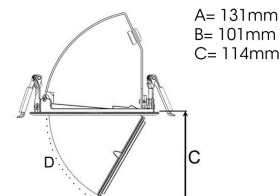

AMBER MINI 2000, 930 (BBL), FLOOD, WHITE

ITAB

- ✓ Unauffällig und sauber wirkende Decke
- ✓ Erhältlich in verschiedenen Größen und Lumenpaketen
- ✓ Werkzeuglose Montage
- ✓ Erhältlich in Weiß, Schwarz und Grau
- ✓ Versenkbar und drehbar

TECHNICAL SPECIFICATION

Product Code	296-512-10
Colour	White
Control	On/off
CRI light colour	930 (BBL)
Delivered lumen output lm	1890
Driver	Stand alone, included
EEl	A++
Light distribution	Flood
Lightsource	LED COB
Mains input voltage	220-240 V
Measurements A	131
Measurements B	101
Measurements C	114
Mounting	Recessed
Position	360°/60°
Lifetime	L80 B10, 50.000h
Protection	IP 20, class III
Sawing instructions diameter	124
Start Time	Instant
System power W	17
Unit	mm
Weight	0,55

A= 131mm
B= 101mm
C= 114mm

Spot	Medium	Flood	Wide Flood
16°	28°	40°	65°
m	ø	m	ø
1.0	0.28	1.0	0.73
2.0	0.56	2.0	1.46
3.0	0.83	3.0	2.18
1.0	0.50	1.0	1.28
2.0	1.00	2.0	2.56
3.0	1.51	3.0	3.84

124mm