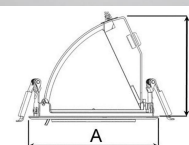

AMBER MINI 1500, 930 (BBL), FLOOD, GREY

ITAB

- ✓ Unauffällig und sauber wirkende Decke
- ✓ Erhältlich in verschiedenen Größen und Lumenpaketen
- ✓ Werkzeuglose Montage
- ✓ Erhältlich in Weiß, Schwarz und Grau
- ✓ Versenkbar und drehbar

TECHNICAL SPECIFICATION

Product Code	296-502-30
Colour	Grey
Control	On/off
CRI light colour	930 (BBL)
Delivered lumen output lm	1400
Driver	Stand alone, included
EEl	A++
Light distribution	Flood
Lightsource	LED COB
Mains input voltage	220-240 V
Measurements A	131
Measurements B	101
Measurements C	114
Mounting	Recessed
Position	360°/60°
Lifetime	L80 B10, 50.000h
Protection	IP 20, class III
Sawing instructions diameter	124
Start Time	Instant
System power W	12
Unit	mm
Weight	0,55

A= 131mm
B= 101mm
C= 114mm

Spot	Medium	Flood	Wide Flood
16°	28°	40°	65°
m	ø	m	ø
1.0	0.28	1.0	0.50
2.0	0.56	2.0	1.00
3.0	0.83	3.0	1.51
1.0	0.73	1.0	1.28
2.0	1.46	2.0	2.56
3.0	2.18	3.0	3.84

124mm