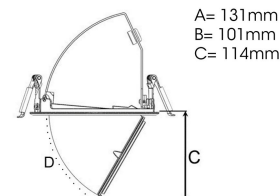

AMBER MINI 1500, 930 (BBL), FLOOD, GREY

ITAB

- ✓ Unauffällig und sauber wirkende Decke
- ✓ Erhältlich in verschiedenen Größen und Lumenpaketen
- ✓ Werkzeuglose Montage
- ✓ Erhältlich in Weiß, Schwarz und Grau
- ✓ Versenkbar und drehbar

TECHNICAL SPECIFICATION

Product Code	296-502-30
Colour	Grey
Control	On/off
CRI light colour	930 (BBL)
Delivered lumen output lm	1400
Driver	Stand alone, included
EEl	A++
Light distribution	Flood
Lightsource	LED COB
Mains input voltage	220-240 V
Measurements A	131
Measurements B	101
Measurements C	114
Mounting	Recessed
Position	360°/60°
Lifetime	L80 B10, 50.000h
Protection	IP 20, class III
Sawing instructions diameter	124
Start Time	Instant
System power W	12
Unit	mm
Weight	0,55

A= 131mm
B= 101mm
C= 114mm

Spot	Medium	Flood	Wide Flood
16°	28°	40°	65°
m	ø	m	ø
1.0	0.28	1.0	0.50
2.0	0.56	2.0	1.00
3.0	0.83	3.0	1.51
1.0	0.73	1.0	1.28
2.0	1.46	2.0	2.56
3.0	2.18	3.0	3.84

124mm