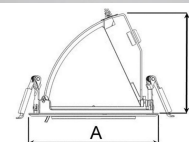

# AMBER MINI 1500, 930 (BBL), FLOOD, BLACK

ITAB

- ✓ Unauffällig und sauber wirkende Decke
- ✓ Erhältlich in verschiedenen Größen und Lumenpaketen
- ✓ Werkzeuglose Montage
- ✓ Erhältlich in Weiß, Schwarz und Grau
- ✓ Versenkbar und drehbar

## TECHNICAL SPECIFICATION

Product Code	296-502-20
Colour	Black
Control	On/off
CRI light colour	930 (BBL)
Delivered lumen output lm	1400
Driver	Stand alone, included
EEl	A++
Light distribution	Flood
Lightsource	LED COB
Mains input voltage	220-240 V
Measurements A	131
Measurements B	101
Measurements C	114
Mounting	Recessed
Position	360°/60°
Lifetime	L80 B10, 50.000h
Protection	IP 20, class III
Sawing instructions diameter	124
Start Time	Instant
System power W	12
Unit	mm
Weight	0,55

A= 131mm  
B= 101mm  
C= 114mm

Spot	Medium		Flood		Wide Flood		
	16°	28°	40°	65°			
m	ø	m	ø	m	ø	m	
1.0	0.28	1.0	0.50	1.0	0.73	1.0	1.28
2.0	0.56	2.0	1.00	2.0	1.46	2.0	2.56
3.0	0.83	3.0	1.51	3.0	2.18	3.0	3.84