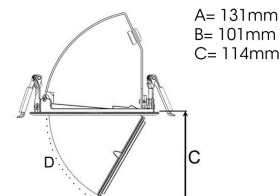

AMBER MINI 1500, 930 (BBL), FLOOD, WHITE

ITAB

- ✓ Unauffällig und sauber wirkende Decke
- ✓ Erhältlich in verschiedenen Größen und Lumenpaketen
- ✓ Werkzeuglose Montage
- ✓ Erhältlich in Weiß, Schwarz und Grau
- ✓ Versenkbar und drehbar

TECHNICAL SPECIFICATION

Product Code	296-502-10
Colour	White
Control	On/off
CRI light colour	930 (BBL)
Delivered lumen output lm	1400
Driver	Stand alone, included
EEl	A++
Light distribution	Flood
Lightsource	LED COB
Mains input voltage	220-240 V
Measurements A	131
Measurements B	101
Measurements C	114
Mounting	Recessed
Position	360°/60°
Lifetime	L80 B10, 50.000h
Protection	IP 20, class III
Sawing instructions diameter	124
Start Time	Instant
System power W	12
Unit	mm
Weight	0,55

A= 131mm
B= 101mm
C= 114mm

Spot	Medium	Flood	Wide Flood
16°	28°	40°	65°
m	ø	m	ø
1.0	0.28	1.0	0.50
2.0	0.56	2.0	1.00
3.0	0.83	3.0	1.51
1.0	0.73	1.0	1.28
2.0	1.46	2.0	2.56
3.0	2.18	3.0	3.84

124mm