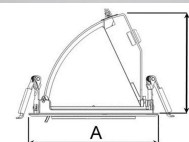

AMBER MINI 1500, 930 (BBL), FLOOD, WHITE

ITAB

- ✓ Unauffällig und sauber wirkende Decke
- ✓ Erhältlich in verschiedenen Größen und Lumenpaketen
- ✓ Werkzeuglose Montage
- ✓ Erhältlich in Weiß, Schwarz und Grau
- ✓ Versenkbar und drehbar

TECHNICAL SPECIFICATION

Product Code	296-502-10
Colour	White
Control	On/off
CRI light colour	930 (BBL)
Delivered lumen output lm	1400
Driver	Stand alone, included
EEl	A++
Light distribution	Flood
Lightsource	LED COB
Mains input voltage	220-240 V
Measurements A	131
Measurements B	101
Measurements C	114
Mounting	Recessed
Position	360°/60°
Lifetime	L80 B10, 50.000h
Protection	IP 20, class III
Sawing instructions diameter	124
Start Time	Instant
System power W	12
Unit	mm
Weight	0,55

A= 131mm
B= 101mm
C= 114mm

Spot	Medium	Flood	Wide Flood
16°	28°	40°	65°
m	ø	m	ø
1.0	0.28	1.0	0.50
2.0	0.56	2.0	1.00
3.0	0.83	3.0	1.51
1.0	0.73	1.0	1.28
2.0	1.46	2.0	2.56
3.0	2.18	3.0	3.84

124mm