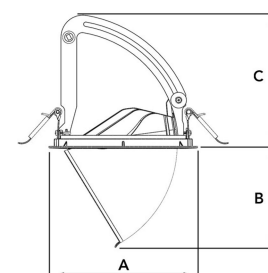

# AMBER 5000, 930 (BBL), WIDE FLOOD, GREY

ITAB

- ✓ Unauffällig und sauber wirkende Decke
- ✓ Verfügbar in verschiedenen Größen und Lumenpaketen
- ✓ Erhältlich mit speziellem ovalen Reflektor für empfindliche Ausstellungsstücke
- ✓ Erhältlich in Weiß, Schwarz und Grau
- ✓ Versenkbar und drehbar

## TECHNICAL SPECIFICATION

Product Code	282-535-30
Colour	Grey
Control	On/off
CRI light colour	930 (BBL)
Delivered lumen output lm	4740
Driver	Stand alone, included
EEI	A+
Light distribution	Wide flood
Lightsource	LED COB
Mains input voltage	220-240 V
Measurements A	170
Measurements B	115,5
Measurements C	150
Mounting	Recessed
Position	360°/60°
Lifetime	L80 B10, 50.000h
Protection	IP 20, class III
Sawing instructions diameter	160
Start Time	Instant
System power W	48
Unit	mm
Weight	0,92

A= 170mm, B= 115,5mm, C= 150mm

Spot	14°	Medium	26°	Flood	37°	Wide Flood	55°
m	o	m	o	m	o	m	o
1.0	0.24	1.0	0.47	1.0	0.68	1.0	1.05
2.0	0.48	2.0	0.94	2.0	1.35	2.0	2.10
3.0	0.72	3.0	1.41	3.0	2.03	3.0	3.15

160mm