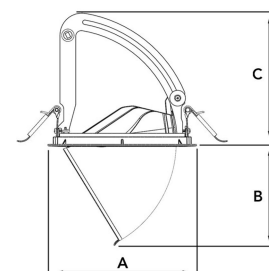

AMBER 5000, 930 (BBL), WIDE FLOOD, BLACK

ITAB

- ✓ Unauffällig und sauber wirkende Decke
- ✓ Verfügbar in verschiedenen Größen und Lumenpaketen
- ✓ Erhältlich mit speziellem ovalen Reflektor für empfindliche Ausstellungsstücke
- ✓ Erhältlich in Weiß, Schwarz und Grau
- ✓ Versenkbar und drehbar

TECHNICAL SPECIFICATION

Product Code	282-535-20
Colour	Black
Control	On/off
CRI light colour	930 (BBL)
Delivered lumen output lm	4740
Driver	Stand alone, included
EEI	A+
Light distribution	Wide flood
Lightsource	LED COB
Mains input voltage	220-240 V
Measurements A	170
Measurements B	115,5
Measurements C	150
Mounting	Recessed
Position	360°/60°
Lifetime	L80 B10, 50.000h
Protection	IP 20, class III
Sawing instructions diameter	160
Start Time	Instant
System power W	48
Unit	mm
Weight	0,92

A= 170mm, B= 115,5mm, C= 150mm

Spot	14°	Medium	26°	Flood	37°	Wide Flood	55°
m	o	m	o	m	o	m	o
1.0	0.24	1.0	0.47	1.0	0.68	1.0	1.05
2.0	0.48	2.0	0.94	2.0	1.35	2.0	2.10
3.0	0.72	3.0	1.41	3.0	2.03	3.0	3.15

160mm