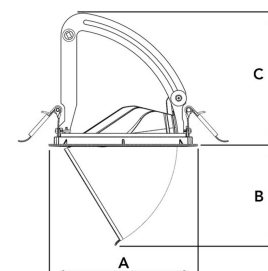

AMBER 5000, 930 (BBL), WIDE FLOOD, WHITE

ITAB

- ✓ Unauffällig und sauber wirkende Decke
- ✓ Verfügbar in verschiedenen Größen und Lumenpaketen
- ✓ Erhältlich mit speziellem ovalen Reflektor für empfindliche Ausstellungsstücke
- ✓ Erhältlich in Weiß, Schwarz und Grau
- ✓ Versenkbar und drehbar

TECHNICAL SPECIFICATION

| | |
|------------------------------|-----------------------|
| Product Code | 282-535-10 |
| Colour | White |
| Control | On/off |
| CRI light colour | 930 (BBL) |
| Delivered lumen output lm | 4740 |
| Driver | Stand alone, included |
| EEI | A+ |
| Light distribution | Wide flood |
| Lightsource | LED COB |
| Mains input voltage | 220-240 V |
| Measurements A | 170 |
| Measurements B | 115,5 |
| Measurements C | 150 |
| Mounting | Recessed |
| Position | 360°/60° |
| Lifetime | L80 B10, 50.000h |
| Protection | IP 20, class III |
| Sawing instructions diameter | 160 |
| Start Time | Instant |
| System power W | 48 |
| Unit | mm |
| Weight | 0,92 |

A= 170mm, B= 115,5mm, C= 150mm

| Spot | 14° | Medium | 26° | Flood | 37° | Wide Flood | 55° |
|------|------|--------|------|-------|------|------------|------|
| m | o | m | o | m | o | m | o |
| 1.0 | 0.24 | 1.0 | 0.47 | 1.0 | 0.68 | 1.0 | 1.05 |
| 2.0 | 0.48 | 2.0 | 0.94 | 2.0 | 1.35 | 2.0 | 2.10 |
| 3.0 | 0.72 | 3.0 | 1.41 | 3.0 | 2.03 | 3.0 | 3.15 |