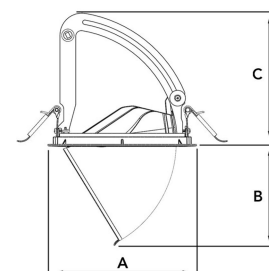

AMBER 4000, 930 (BBL), WIDE FLOOD, GREY

ITAB

- ✓ Unauffällig und sauber wirkende Decke
- ✓ Verfügbar in verschiedenen Größen und Lumenpaketen
- ✓ Erhältlich mit speziellem ovalen Reflektor für empfindliche Ausstellungsstücke
- ✓ Erhältlich in Weiß, Schwarz und Grau
- ✓ Versenkbar und drehbar

TECHNICAL SPECIFICATION

Product Code	282-513-30
Colour	Grey
Control	On/off
CRI light colour	930 (BBL)
Delivered lumen output lm	3970
Driver	Stand alone, included
EEL	A++
Light distribution	Wide flood
Lightsource	LED COB
Mains input voltage	220-240 V
Measurements A	170
Measurements B	115,5
Measurements C	150
Mounting	Recessed
Position	360°/60°
Lifetime	L80 B10, 50.000h
Protection	IP 20, class III
Sawing instructions diameter	160
Start Time	Instant
System power W	35
Unit	mm
Weight	0,92

A= 170mm, B= 115,5mm, C= 150mm

Spot	14°	Medium	26°	Flood	37°	Wide Flood	55°
m	o	m	o	m	o	m	o
1.0	0.24	1.0	0.47	1.0	0.68	1.0	1.05
2.0	0.48	2.0	0.94	2.0	1.35	2.0	2.10
3.0	0.72	3.0	1.41	3.0	2.03	3.0	3.15

160mm