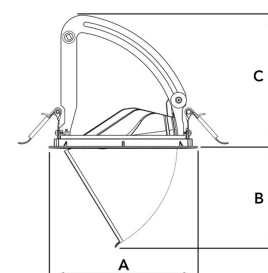

# AMBER 4000, 930 (BBL), WIDE FLOOD, BLACK

ITAB

- ✓ Unauffällig und sauber wirkende Decke
- ✓ Verfügbar in verschiedenen Größen und Lumenpaketen
- ✓ Erhältlich mit speziellem ovalen Reflektor für empfindliche Ausstellungsstücke
- ✓ Erhältlich in Weiß, Schwarz und Grau
- ✓ Versenkbar und drehbar

## TECHNICAL SPECIFICATION

Product Code	282-513-20
Colour	Black
Control	On/off
CRI light colour	930 (BBL)
Delivered lumen output lm	3970
Driver	Stand alone, included
EEL	A++
Light distribution	Wide flood
Lightsource	LED COB
Mains input voltage	220-240 V
Measurements A	170
Measurements B	115,5
Measurements C	150
Mounting	Recessed
Position	360°/60°
Lifetime	L80 B10, 50.000h
Protection	IP 20, class III
Sawing instructions diameter	160
Start Time	Instant
System power W	35
Unit	mm
Weight	0,92

A= 170mm, B= 115,5mm, C= 150mm

Spot	14°	Medium	26°	Flood	37°	Wide Flood	55°
m	o	m	o	m	o	m	o
1.0	0.24	1.0	0.47	1.0	0.68	1.0	1.05
2.0	0.48	2.0	0.94	2.0	1.35	2.0	2.10
3.0	0.72	3.0	1.41	3.0	2.03	3.0	3.15

160mm