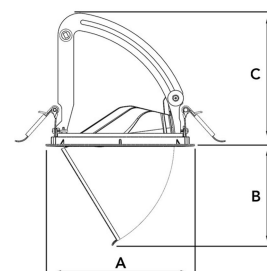

AMBER 4000, 930 (BBL), WIDE FLOOD, WHITE

ITAB

- ✓ Unauffällig und sauber wirkende Decke
- ✓ Verfügbar in verschiedenen Größen und Lumenpaketen
- ✓ Erhältlich mit speziellem ovalen Reflektor für empfindliche Ausstellungsstücke
- ✓ Erhältlich in Weiß, Schwarz und Grau
- ✓ Versenkbar und drehbar

TECHNICAL SPECIFICATION

Product Code	282-513-10
Colour	White
Control	On/off
CRI light colour	930 (BBL)
Delivered lumen output lm	3970
Driver	Stand alone, included
EEL	A++
Light distribution	Wide flood
Lightsource	LED COB
Mains input voltage	220-240 V
Measurements A	170
Measurements B	115,5
Measurements C	150
Mounting	Recessed
Position	360°/60°
Lifetime	L80 B10, 50.000h
Protection	IP 20, class III
Sawing instructions diameter	160
Start Time	Instant
System power W	35
Unit	mm
Weight	0,92

A= 170mm, B= 115,5mm, C= 150mm

Spot	14°	Medium	26°	Flood	37°	Wide Flood	55°
m	o	m	o	m	o	m	o
1.0	0.24	1.0	0.47	1.0	0.68	1.0	1.05
2.0	0.48	2.0	0.94	2.0	1.35	2.0	2.10
3.0	0.72	3.0	1.41	3.0	2.03	3.0	3.15

160mm