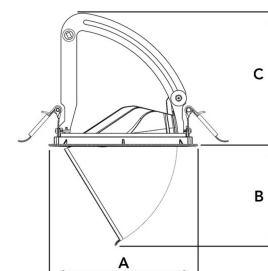

AMBER 3000, 930 (BBL), WIDE FLOOD, GREY

ITAB

- ✓ Unauffällig und sauber wirkende Decke
- ✓ Verfügbar in verschiedenen Größen und Lumenpaketen
- ✓ Erhältlich mit speziellem ovalen Reflektor für empfindliche Ausstellungsstücke
- ✓ Erhältlich in Weiß, Schwarz und Grau
- ✓ Versenkbar und drehbar

TECHNICAL SPECIFICATION

Product Code	282-503-30
Colour	Grey
Control	On/off
CRI light colour	930 (BBL)
Delivered lumen output lm	2700
Driver	Stand alone, included
EEL	A++
Light distribution	Wide flood
Lightsource	LED COB
Mains input voltage	220-240 V
Measurements A	170
Measurements B	115,5
Measurements C	150
Mounting	Recessed
Position	360°/60°
Lifetime	L80 B10, 50.000h
Protection	IP 20, class III
Sawing instructions diameter	160
Start Time	Instant
System power W	22
Unit	mm
Weight	0,92

A= 170mm, B= 115,5mm, C= 150mm

Spot	14°	Medium	26°	Flood	37°	Wide Flood	55°
m	o	m	o	m	o	m	o
1.0	0.24	1.0	0.47	1.0	0.68	1.0	1.05
2.0	0.48	2.0	0.94	2.0	1.35	2.0	2.10
3.0	0.72	3.0	1.41	3.0	2.03	3.0	3.15

160mm