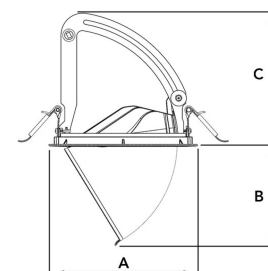

# AMBER 3000, 930 (BBL), WIDE FLOOD, WHITE

ITAB

- ✓ Unauffällig und sauber wirkende Decke
- ✓ Verfügbar in verschiedenen Größen und Lumenpaketen
- ✓ Erhältlich mit speziellem ovalen Reflektor für empfindliche Ausstellungsstücke
- ✓ Erhältlich in Weiß, Schwarz und Grau
- ✓ Versenkbar und drehbar

## TECHNICAL SPECIFICATION

Product Code	282-503-10
Colour	White
Control	On/off
CRI light colour	930 (BBL)
Delivered lumen output lm	2700
Driver	Stand alone, included
EEL	A++
Light distribution	Wide flood
Lightsource	LED COB
Mains input voltage	220-240 V
Measurements A	170
Measurements B	115,5
Measurements C	150
Mounting	Recessed
Position	360°/60°
Lifetime	L80 B10, 50.000h
Protection	IP 20, class III
Sawing instructions diameter	160
Start Time	Instant
System power W	22
Unit	mm
Weight	0,92

A= 170mm, B= 115,5mm, C= 150mm

Spot	14°	Medium	26°	Flood	37°	Wide Flood	55°
m	o	m	o	m	o	m	o
1.0	0.24	1.0	0.47	1.0	0.68	1.0	1.05
2.0	0.48	2.0	0.94	2.0	1.35	2.0	2.10
3.0	0.72	3.0	1.41	3.0	2.03	3.0	3.15

160mm