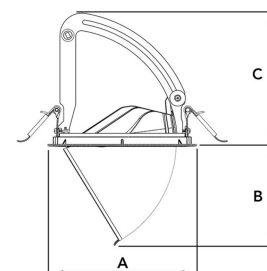

# AMBER 5000, 930 (BBL), SPOT, GREY

ITAB

- ✓ Unauffällig und sauber wirkende Decke
- ✓ Verfügbar in verschiedenen Größen und Lumenpaketen
- ✓ Erhältlich mit speziellem ovalen Reflektor für empfindliche Ausstellungsstücke
- ✓ Erhältlich in Weiß, Schwarz und Grau
- ✓ Versenkbar und drehbar

## TECHNICAL SPECIFICATION

Product Code	282-532-30
Colour	Grey
Control	On/off
CRI light colour	930 (BBL)
Delivered lumen output lm	4740
Driver	Stand alone, included
EEL	A+
Light distribution	Spot
Lightsource	LED COB
Mains input voltage	220-240 V
Measurements A	170
Measurements B	115,5
Measurements C	150
Mounting	Recessed
Position	360°/60°
Lifetime	L80 B10, 50.000h
Protection	IP 20, class III
Sawing instructions diameter	160
Start Time	Instant
System power W	48
Unit	mm
Weight	0,92

A= 170mm, B= 115,5mm, C= 150mm

Spot	14°	Medium	26°	Flood	37°	Wide Flood	55°
m	o	m	o	m	o	m	o
1.0	0.24	1.0	0.47	1.0	0.68	1.0	1.05
2.0	0.48	2.0	0.94	2.0	1.35	2.0	2.10
3.0	0.72	3.0	1.41	3.0	2.03	3.0	3.15

160mm