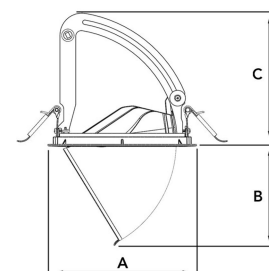

AMBER 5000, 930 (BBL), SPOT, BLACK

ITAB

- ✓ Unauffällig und sauber wirkende Decke
- ✓ Verfügbar in verschiedenen Größen und Lumenpaketen
- ✓ Erhältlich mit speziellem ovalen Reflektor für empfindliche Ausstellungsstücke
- ✓ Erhältlich in Weiß, Schwarz und Grau
- ✓ Versenkbar und drehbar

TECHNICAL SPECIFICATION

| | |
|------------------------------|-----------------------|
| Product Code | 282-532-20 |
| Colour | Black |
| Control | On/off |
| CRI light colour | 930 (BBL) |
| Delivered lumen output lm | 4740 |
| Driver | Stand alone, included |
| EEI | A+ |
| Light distribution | Spot |
| Lightsource | LED COB |
| Mains input voltage | 220-240 V |
| Measurements A | 170 |
| Measurements B | 115,5 |
| Measurements C | 150 |
| Mounting | Recessed |
| Position | 360°/60° |
| Lifetime | L80 B10, 50.000h |
| Protection | IP 20, class III |
| Sawing instructions diameter | 160 |
| Start Time | Instant |
| System power W | 48 |
| Unit | mm |
| Weight | 0,92 |

A= 170mm, B= 115,5mm, C= 150mm

| Spot | 14° | Medium | 26° | Flood | 37° | Wide Flood | 55° |
|------|------|--------|------|-------|------|------------|------|
| m | o | m | o | m | o | m | o |
| 1.0 | 0.24 | 1.0 | 0.47 | 1.0 | 0.68 | 1.0 | 1.05 |
| 2.0 | 0.48 | 2.0 | 0.94 | 2.0 | 1.35 | 2.0 | 2.10 |
| 3.0 | 0.72 | 3.0 | 1.41 | 3.0 | 2.03 | 3.0 | 3.15 |