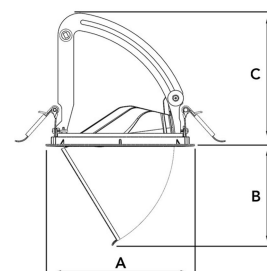

AMBER 5000, 930 (BBL), SPOT, WHITE

ITAB

- ✓ Unauffällig und sauber wirkende Decke
- ✓ Verfügbar in verschiedenen Größen und Lumenpaketen
- ✓ Erhältlich mit speziellem ovalen Reflektor für empfindliche Ausstellungsstücke
- ✓ Erhältlich in Weiß, Schwarz und Grau
- ✓ Versenkbar und drehbar

TECHNICAL SPECIFICATION

Product Code	282-532-10
Colour	White
Control	On/off
CRI light colour	930 (BBL)
Delivered lumen output lm	4740
Driver	Stand alone, included
EEI	A+
Light distribution	Spot
Lightsource	LED COB
Mains input voltage	220-240 V
Measurements A	170
Measurements B	115,5
Measurements C	150
Mounting	Recessed
Position	360°/60°
Lifetime	L80 B10, 50.000h
Protection	IP 20, class III
Sawing instructions diameter	160
Start Time	Instant
System power W	48
Unit	mm
Weight	0,92

A= 170mm, B= 115,5mm, C= 150mm

Spot	14°	Medium	26°	Flood	37°	Wide Flood	55°
m	o	m	o	m	o	m	o
1.0	0.24	1.0	0.47	1.0	0.68	1.0	1.05
2.0	0.48	2.0	0.94	2.0	1.35	2.0	2.10
3.0	0.72	3.0	1.41	3.0	2.03	3.0	3.15

160mm