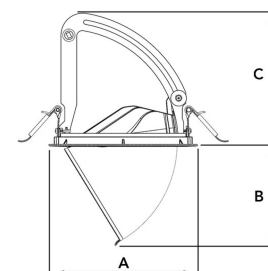

# AMBER 4000, 930 (BBL), SPOT, BLACK

ITAB

- ✓ Unauffällig und sauber wirkende Decke
- ✓ Verfügbar in verschiedenen Größen und Lumenpaketen
- ✓ Erhältlich mit speziellem ovalen Reflektor für empfindliche Ausstellungsstücke
- ✓ Erhältlich in Weiß, Schwarz und Grau
- ✓ Versenkbar und drehbar

## TECHNICAL SPECIFICATION

Product Code	282-510-20
Colour	Black
Control	On/off
CRI light colour	930 (BBL)
Delivered lumen output lm	3970
Driver	Stand alone, included
EEL	A++
Light distribution	Spot
Lightsource	LED COB
Mains input voltage	220-240 V
Measurements A	170
Measurements B	115,5
Measurements C	150
Mounting	Recessed
Position	360°/60°
Lifetime	L80 B10, 50.000h
Protection	IP 20, class III
Sawing instructions diameter	160
Start Time	Instant
System power W	35
Unit	mm
Weight	0,92

A= 170mm, B= 115,5mm, C= 150mm

Spot	14°	Medium	26°	Flood	37°	Wide Flood	55°
m	o	m	o	m	o	m	o
1.0	0.24	1.0	0.47	1.0	0.68	1.0	1.05
2.0	0.48	2.0	0.94	2.0	1.35	2.0	2.10
3.0	0.72	3.0	1.41	3.0	2.03	3.0	3.15

160mm