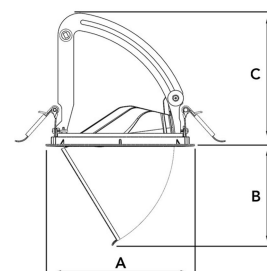

# AMBER 4000, 930 (BBL), SPOT, WHITE

ITAB

- ✓ Unauffällig und sauber wirkende Decke
- ✓ Verfügbar in verschiedenen Größen und Lumenpaketen
- ✓ Erhältlich mit speziellem ovalen Reflektor für empfindliche Ausstellungsstücke
- ✓ Erhältlich in Weiß, Schwarz und Grau
- ✓ Versenkbar und drehbar

## TECHNICAL SPECIFICATION

Product Code	282-510-10
Colour	White
Control	On/off
CRI light colour	930 (BBL)
Delivered lumen output lm	3970
Driver	Stand alone, included
EEL	A++
Light distribution	Spot
Lightsource	LED COB
Mains input voltage	220-240 V
Measurements A	170
Measurements B	115,5
Measurements C	150
Mounting	Recessed
Position	360°/60°
Lifetime	L80 B10, 50.000h
Protection	IP 20, class III
Sawing instructions diameter	160
Start Time	Instant
System power W	35
Unit	mm
Weight	0,92

A= 170mm, B= 115,5mm, C= 150mm

Spot	14°	Medium	26°	Flood	37°	Wide Flood	55°
m	o	m	o	m	o	m	o
1.0	0.24	1.0	0.47	1.0	0.68	1.0	1.05
2.0	0.48	2.0	0.94	2.0	1.35	2.0	2.10
3.0	0.72	3.0	1.41	3.0	2.03	3.0	3.15

160mm