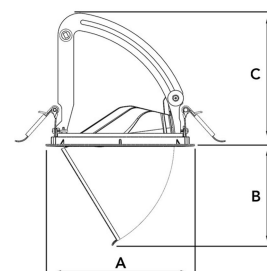

AMBER 3000, 930 (BBL), SPOT, GREY

ITAB

- ✓ Unauffällig und sauber wirkende Decke
- ✓ Verfügbar in verschiedenen Größen und Lumenpaketen
- ✓ Erhältlich mit speziellem ovalen Reflektor für empfindliche Ausstellungsstücke
- ✓ Erhältlich in Weiß, Schwarz und Grau
- ✓ Versenkbar und drehbar

TECHNICAL SPECIFICATION

Product Code	282-500-30
Colour	Grey
Control	On/off
CRI light colour	930 (BBL)
Delivered lumen output lm	2700
Driver	Stand alone, included
EEL	A++
Light distribution	Spot
Lightsource	LED COB
Mains input voltage	220-240 V
Measurements A	170
Measurements B	115,5
Measurements C	150
Mounting	Recessed
Position	360°/60°
Lifetime	L80 B10, 50.000h
Protection	IP 20, class III
Sawing instructions diameter	160
Start Time	Instant
System power W	22
Unit	mm
Weight	0,92

A= 170mm, B= 115,5mm, C= 150mm

Spot	14°	Medium	26°	Flood	37°	Wide Flood	55°
m	o	m	o	m	o	m	o
1.0	0.24	1.0	0.47	1.0	0.68	1.0	1.05
2.0	0.48	2.0	0.94	2.0	1.35	2.0	2.10
3.0	0.72	3.0	1.41	3.0	2.03	3.0	3.15

160mm