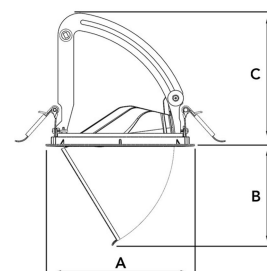

AMBER 3000, 930 (BBL), SPOT, BLACK

ITAB

- ✓ Unauffällig und sauber wirkende Decke
- ✓ Verfügbar in verschiedenen Größen und Lumenpaketen
- ✓ Erhältlich mit speziellem ovalen Reflektor für empfindliche Ausstellungsstücke
- ✓ Erhältlich in Weiß, Schwarz und Grau
- ✓ Versenkbar und drehbar

TECHNICAL SPECIFICATION

Product Code	282-500-20
Colour	Black
Control	On/off
CRI light colour	930 (BBL)
Delivered lumen output lm	2700
Driver	Stand alone, included
EEl	A++
Light distribution	Spot
Lightsource	LED COB
Mains input voltage	220-240 V
Measurements A	170
Measurements B	115,5
Measurements C	150
Mounting	Recessed
Position	360°/60°
Lifetime	L80 B10, 50.000h
Protection	IP 20, class III
Sawing instructions diameter	160
Start Time	Instant
System power W	22
Unit	mm
Weight	0,92

A= 170mm, B= 115,5mm, C= 150mm

Spot	14°	Medium	26°	Flood	37°	Wide Flood	55°
m	o	m	o	m	o	m	o
1.0	0.24	1.0	0.47	1.0	0.68	1.0	1.05
2.0	0.48	2.0	0.94	2.0	1.35	2.0	2.10
3.0	0.72	3.0	1.41	3.0	2.03	3.0	3.15

160mm