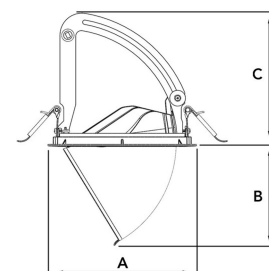

# AMBER 3000, 930 (BBL), SPOT, WHITE

ITAB

- ✓ Unauffällig und sauber wirkende Decke
- ✓ Verfügbar in verschiedenen Größen und Lumenpaketen
- ✓ Erhältlich mit speziellem ovalen Reflektor für empfindliche Ausstellungsstücke
- ✓ Erhältlich in Weiß, Schwarz und Grau
- ✓ Versenkbar und drehbar

## TECHNICAL SPECIFICATION

Product Code	282-500-10
Colour	White
Control	On/off
CRI light colour	930 (BBL)
Delivered lumen output lm	2700
Driver	Stand alone, included
EEl	A++
Light distribution	Spot
Lightsource	LED COB
Mains input voltage	220-240 V
Measurements A	170
Measurements B	115,5
Measurements C	150
Mounting	Recessed
Position	360°/60°
Lifetime	L80 B10, 50.000h
Protection	IP 20, class III
Sawing instructions diameter	160
Start Time	Instant
System power W	22
Unit	mm
Weight	0,92

A= 170mm, B= 115,5mm, C= 150mm

Spot	14°	Medium	26°	Flood	37°	Wide Flood	55°
m	o	m	o	m	o	m	o
1.0	0.24	1.0	0.47	1.0	0.68	1.0	1.05
2.0	0.48	2.0	0.94	2.0	1.35	2.0	2.10
3.0	0.72	3.0	1.41	3.0	2.03	3.0	3.15

160mm