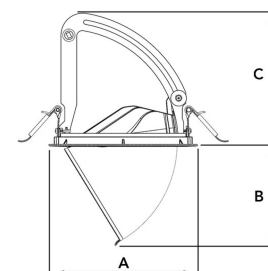

# AMBER 5000, 930 (BBL), MEDIUM , GREY

ITAB

- ✓ Unauffällig und sauber wirkende Decke
- ✓ Verfügbar in verschiedenen Größen und Lumenpaketen
- ✓ Erhältlich mit speziellem ovalen Reflektor für empfindliche Ausstellungsstücke
- ✓ Erhältlich in Weiß, Schwarz und Grau
- ✓ Versenkbar und drehbar

## TECHNICAL SPECIFICATION

Product Code	282-533-30
Colour	Grey
Control	On/off
CRI light colour	930 (BBL)
Delivered lumen output lm	4740
Driver	Stand alone, included
EEI	A+
Light distribution	Medium
Lightsource	LED COB
Mains input voltage	220-240 V
Measurements A	170
Measurements B	115,5
Measurements C	150
Mounting	Recessed
Position	360°/60°
Lifetime	L80 B10, 50.000h
Protection	IP 20, class III
Sawing instructions diameter	160
Start Time	Instant
System power W	48
Unit	mm
Weight	0,92

A= 170mm, B= 115,5mm, C= 150mm

Spot	14°	Medium	26°	Flood	37°	Wide Flood	55°
m	o	m	o	m	o	m	o
1.0	0.24	1.0	0.47	1.0	0.68	1.0	1.05
2.0	0.48	2.0	0.94	2.0	1.35	2.0	2.10
3.0	0.72	3.0	1.41	3.0	2.03	3.0	3.15

160mm