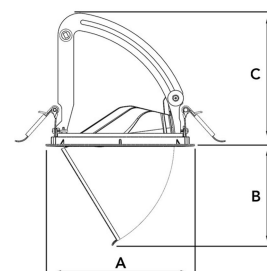

AMBER 5000, 930 (BBL), MEDIUM , BLACK

ITAB

- ✓ Unauffällig und sauber wirkende Decke
- ✓ Verfügbar in verschiedenen Größen und Lumenpaketen
- ✓ Erhältlich mit speziellem ovalen Reflektor für empfindliche Ausstellungsstücke
- ✓ Erhältlich in Weiß, Schwarz und Grau
- ✓ Versenkbar und drehbar

TECHNICAL SPECIFICATION

Product Code	282-533-20
Colour	Black
Control	On/off
CRI light colour	930 (BBL)
Delivered lumen output lm	4740
Driver	Stand alone, included
EEI	A+
Light distribution	Medium
Lightsource	LED COB
Mains input voltage	220-240 V
Measurements A	170
Measurements B	115,5
Measurements C	150
Mounting	Recessed
Position	360°/60°
Lifetime	L80 B10, 50.000h
Protection	IP 20, class III
Sawing instructions diameter	160
Start Time	Instant
System power W	48
Unit	mm
Weight	0,92

A= 170mm, B= 115,5mm, C= 150mm

Spot	14°	Medium	26°	Flood	37°	Wide Flood	55°
m	o	m	o	m	o	m	o
1.0	0.24	1.0	0.47	1.0	0.68	1.0	1.05
2.0	0.48	2.0	0.94	2.0	1.35	2.0	2.10
3.0	0.72	3.0	1.41	3.0	2.03	3.0	3.15

160mm