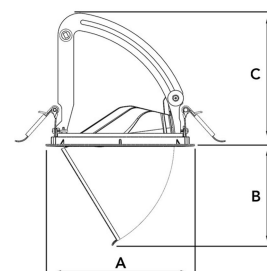

AMBER 5000, 930 (BBL), MEDIUM , WHITE

ITAB

- ✓ Unauffällig und sauber wirkende Decke
- ✓ Verfügbar in verschiedenen Größen und Lumenpaketen
- ✓ Erhältlich mit speziellem ovalen Reflektor für empfindliche Ausstellungsstücke
- ✓ Erhältlich in Weiß, Schwarz und Grau
- ✓ Versenkbar und drehbar

TECHNICAL SPECIFICATION

Product Code	282-533-10
Colour	White
Control	On/off
CRI light colour	930 (BBL)
Delivered lumen output lm	4740
Driver	Stand alone, included
EEI	A+
Light distribution	Medium
Lightsource	LED COB
Mains input voltage	220-240 V
Measurements A	170
Measurements B	115,5
Measurements C	150
Mounting	Recessed
Position	360°/60°
Lifetime	L80 B10, 50.000h
Protection	IP 20, class III
Sawing instructions diameter	160
Start Time	Instant
System power W	48
Unit	mm
Weight	0,92

A= 170mm, B= 115,5mm, C= 150mm

Spot	14°	Medium	26°	Flood	37°	Wide Flood	55°
m	o	m	o	m	o	m	o
1.0	0.24	1.0	0.47	1.0	0.68	1.0	1.05
2.0	0.48	2.0	0.94	2.0	1.35	2.0	2.10
3.0	0.72	3.0	1.41	3.0	2.03	3.0	3.15

160mm