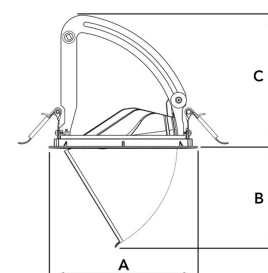

AMBER 4000, 930 (BBL), MEDIUM , GREY

ITAB

- ✓ Unauffällig und sauber wirkende Decke
- ✓ Verfügbar in verschiedenen Größen und Lumenpaketen
- ✓ Erhältlich mit speziellem ovalen Reflektor für empfindliche Ausstellungsstücke
- ✓ Erhältlich in Weiß, Schwarz und Grau
- ✓ Versenkbar und drehbar

TECHNICAL SPECIFICATION

Product Code	282-511-30
Colour	Grey
Control	On/off
CRI light colour	930 (BBL)
Delivered lumen output lm	3970
Driver	Stand alone, included
EEl	A++
Light distribution	Medium
Lightsource	LED COB
Mains input voltage	220-240 V
Measurements A	170
Measurements B	115,5
Measurements C	150
Mounting	Recessed
Position	360°/60°
Lifetime	L80 B10, 50.000h
Protection	IP 20, class III
Sawing instructions diameter	160
Start Time	Instant
System power W	35
Unit	mm
Weight	0,92

A= 170mm, B= 115,5mm, C= 150mm

Spot	14°	Medium	26°	Flood	37°	Wide Flood	55°
m	o	m	o	m	o	m	o
1.0	0.24	1.0	0.47	1.0	0.68	1.0	1.05
2.0	0.48	2.0	0.94	2.0	1.35	2.0	2.10
3.0	0.72	3.0	1.41	3.0	2.03	3.0	3.15

160mm