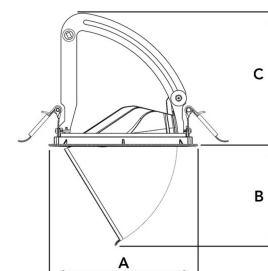

AMBER 4000, 930 (BBL), MEDIUM , BLACK

ITAB

- ✓ Unauffällig und sauber wirkende Decke
- ✓ Verfügbar in verschiedenen Größen und Lumenpaketen
- ✓ Erhältlich mit speziellem ovalen Reflektor für empfindliche Ausstellungsstücke
- ✓ Erhältlich in Weiß, Schwarz und Grau
- ✓ Versenkbar und drehbar

TECHNICAL SPECIFICATION

Product Code	282-511-20
Colour	Black
Control	On/off
CRI light colour	930 (BBL)
Delivered lumen output lm	3970
Driver	Stand alone, included
EEL	A++
Light distribution	Medium
Lightsource	LED COB
Mains input voltage	220-240 V
Measurements A	170
Measurements B	115,5
Measurements C	150
Mounting	Recessed
Position	360°/60°
Lifetime	L80 B10, 50.000h
Protection	IP 20, class III
Sawing instructions diameter	160
Start Time	Instant
System power W	35
Unit	mm
Weight	0,92

A= 170mm, B= 115,5mm, C= 150mm

Spot	14°	Medium	26°	Flood	37°	Wide Flood	55°
m	o	m	o	m	o	m	o
1.0	0.24	1.0	0.47	1.0	0.68	1.0	1.05
2.0	0.48	2.0	0.94	2.0	1.35	2.0	2.10
3.0	0.72	3.0	1.41	3.0	2.03	3.0	3.15

160mm