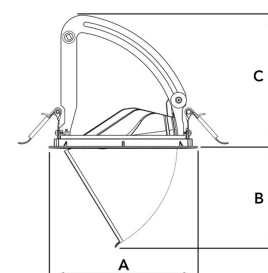

AMBER 4000, 930 (BBL), MEDIUM , WHITE

ITAB

- ✓ Unauffällig und sauber wirkende Decke
- ✓ Verfügbar in verschiedenen Größen und Lumenpaketen
- ✓ Erhältlich mit speziellem ovalen Reflektor für empfindliche Ausstellungsstücke
- ✓ Erhältlich in Weiß, Schwarz und Grau
- ✓ Versenkbar und drehbar

TECHNICAL SPECIFICATION

Product Code	282-511-10
Colour	White
Control	On/off
CRI light colour	930 (BBL)
Delivered lumen output lm	3970
Driver	Stand alone, included
EEL	A++
Light distribution	Medium
Lightsource	LED COB
Mains input voltage	220-240 V
Measurements A	170
Measurements B	115,5
Measurements C	150
Mounting	Recessed
Position	360°/60°
Lifetime	L80 B10, 50.000h
Protection	IP 20, class III
Sawing instructions diameter	160
Start Time	Instant
System power W	35
Unit	mm
Weight	0,92

A= 170mm, B= 115,5mm, C= 150mm

Spot	14°	Medium	26°	Flood	37°	Wide Flood	55°
m	o	m	o	m	o	m	o
1.0	0.24	1.0	0.47	1.0	0.68	1.0	1.05
2.0	0.48	2.0	0.94	2.0	1.35	2.0	2.10
3.0	0.72	3.0	1.41	3.0	2.03	3.0	3.15

160mm