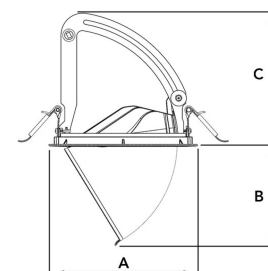

AMBER 3000, 930 (BBL), MEDIUM, GREY

ITAB

- ✓ Unauffällig und sauber wirkende Decke
- ✓ Verfügbar in verschiedenen Größen und Lumenpaketen
- ✓ Erhältlich mit speziellem ovalen Reflektor für empfindliche Ausstellungsstücke
- ✓ Erhältlich in Weiß, Schwarz und Grau
- ✓ Versenkbar und drehbar

TECHNICAL SPECIFICATION

Product Code	282-501-30
Colour	Grey
Control	On/off
CRI light colour	930 (BBL)
Delivered lumen output lm	2700
Driver	Stand alone, included
EEL	A++
Light distribution	Medium
Lightsource	LED COB
Mains input voltage	220-240 V
Measurements A	170
Measurements B	115,5
Measurements C	150
Mounting	Recessed
Position	360°/60°
Lifetime	L80 B10, 50.000h
Protection	IP 20, class III
Sawing instructions diameter	160
Start Time	Instant
System power W	22
Unit	mm
Weight	0,92

A= 170mm, B= 115,5mm, C= 150mm

Spot	14°	Medium	26°	Flood	37°	Wide Flood	55°
m	o	m	o	m	o	m	o
1.0	0.24	1.0	0.47	1.0	0.68	1.0	1.05
2.0	0.48	2.0	0.94	2.0	1.35	2.0	2.10
3.0	0.72	3.0	1.41	3.0	2.03	3.0	3.15

160mm