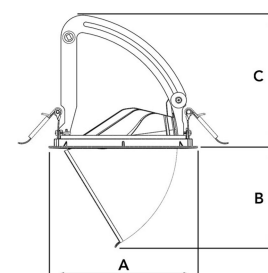

AMBER 3000, 930 (BBL), MEDIUM, BLACK

ITAB

- ✓ Unauffällig und sauber wirkende Decke
- ✓ Verfügbar in verschiedenen Größen und Lumenpaketen
- ✓ Erhältlich mit speziellem ovalen Reflektor für empfindliche Ausstellungsstücke
- ✓ Erhältlich in Weiß, Schwarz und Grau
- ✓ Versenkbar und drehbar

TECHNICAL SPECIFICATION

Product Code	282-501-20
Colour	Black
Control	On/off
CRI light colour	930 (BBL)
Delivered lumen output lm	2700
Driver	Stand alone, included
EEL	A++
Light distribution	Medium
Lightsource	LED COB
Mains input voltage	220-240 V
Measurements A	170
Measurements B	115,5
Measurements C	150
Mounting	Recessed
Position	360°/60°
Lifetime	L80 B10, 50.000h
Protection	IP 20, class III
Sawing instructions diameter	160
Start Time	Instant
System power W	22
Unit	mm
Weight	0,92

A= 170mm, B= 115,5mm, C= 150mm

Spot	14°	Medium	26°	Flood	37°	Wide Flood	55°
m	o	m	o	m	o	m	o
1.0	0.24	1.0	0.47	1.0	0.68	1.0	1.05
2.0	0.48	2.0	0.94	2.0	1.35	2.0	2.10
3.0	0.72	3.0	1.41	3.0	2.03	3.0	3.15

160mm