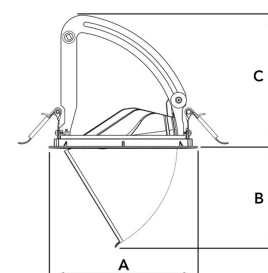

# AMBER 3000, 930 (BBL), MEDIUM, WHITE

ITAB

- ✓ Unauffällig und sauber wirkende Decke
- ✓ Verfügbar in verschiedenen Größen und Lumenpaketen
- ✓ Erhältlich mit speziellem ovalen Reflektor für empfindliche Ausstellungsstücke
- ✓ Erhältlich in Weiß, Schwarz und Grau
- ✓ Versenkbar und drehbar

## TECHNICAL SPECIFICATION

Product Code	282-501-10
Colour	White
Control	On/off
CRI light colour	930 (BBL)
Delivered lumen output lm	2700
Driver	Stand alone, included
EEL	A++
Light distribution	Medium
Lightsource	LED COB
Mains input voltage	220-240 V
Measurements A	170
Measurements B	115,5
Measurements C	150
Mounting	Recessed
Position	360°/60°
Lifetime	L80 B10, 50.000h
Protection	IP 20, class III
Sawing instructions diameter	160
Start Time	Instant
System power W	22
Unit	mm
Weight	0,92

A= 170mm, B= 115,5mm, C= 150mm

Spot	14°	Medium	26°	Flood	37°	Wide Flood	55°
m	o	m	o	m	o	m	o
1.0	0.24	1.0	0.47	1.0	0.68	1.0	1.05
2.0	0.48	2.0	0.94	2.0	1.35	2.0	2.10
3.0	0.72	3.0	1.41	3.0	2.03	3.0	3.15

160mm