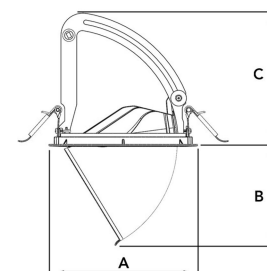

AMBER 5000, 930 (BBL), FLOOD, GREY

ITAB

- ✓ Unauffällig und sauber wirkende Decke
- ✓ Verfügbar in verschiedenen Größen und Lumenpaketen
- ✓ Erhältlich mit speziellem ovalen Reflektor für empfindliche Ausstellungsstücke
- ✓ Erhältlich in Weiß, Schwarz und Grau
- ✓ Versenkbar und drehbar

TECHNICAL SPECIFICATION

Product Code	282-534-30
Colour	Grey
Control	On/off
CRI light colour	930 (BBL)
Delivered lumen output lm	4740
Driver	Stand alone, included
EEI	A+
Light distribution	Flood
Lightsource	LED COB
Mains input voltage	220-240 V
Measurements A	170
Measurements B	115,5
Measurements C	150
Mounting	Recessed
Position	360°/60°
Lifetime	L80 B10, 50.000h
Protection	IP 20, class III
Sawing instructions diameter	160
Start Time	Instant
System power W	48
Unit	mm
Weight	0,92

A= 170mm, B= 115,5mm, C= 150mm

Spot	14°	Medium	26°	Flood	37°	Wide Flood	55°
m	o	m	o	m	o	m	o
1.0	0.24	1.0	0.47	1.0	0.68	1.0	1.05
2.0	0.48	2.0	0.94	2.0	1.35	2.0	2.10
3.0	0.72	3.0	1.41	3.0	2.03	3.0	3.15

160mm