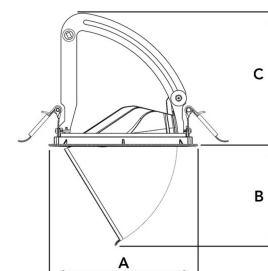

# AMBER 5000, 930 (BBL), FLOOD, BLACK

ITAB

- ✓ Unauffällig und sauber wirkende Decke
- ✓ Verfügbar in verschiedenen Größen und Lumenpaketen
- ✓ Erhältlich mit speziellem ovalen Reflektor für empfindliche Ausstellungsstücke
- ✓ Erhältlich in Weiß, Schwarz und Grau
- ✓ Versenkbar und drehbar

## TECHNICAL SPECIFICATION

Product Code	282-534-20
Colour	Black
Control	On/off
CRI light colour	930 (BBL)
Delivered lumen output lm	4740
Driver	Stand alone, included
EEL	A+
Light distribution	Flood
Lightsource	LED COB
Mains input voltage	220-240 V
Measurements A	170
Measurements B	115,5
Measurements C	150
Mounting	Recessed
Position	360°/60°
Lifetime	L80 B10, 50.000h
Protection	IP 20, class III
Sawing instructions diameter	160
Start Time	Instant
System power W	48
Unit	mm
Weight	0,92

A= 170mm, B= 115,5mm, C= 150mm

Spot	14°	Medium	26°	Flood	37°	Wide Flood	55°
m	o	m	o	m	o	m	o
1.0	0.24	1.0	0.47	1.0	0.68	1.0	1.05
2.0	0.48	2.0	0.94	2.0	1.35	2.0	2.10
3.0	0.72	3.0	1.41	3.0	2.03	3.0	3.15

160mm