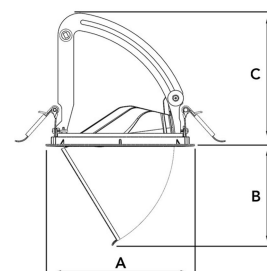

AMBER 5000, 930 (BBL), FLOOD, WHITE

ITAB

- ✓ Unauffällig und sauber wirkende Decke
- ✓ Verfügbar in verschiedenen Größen und Lumenpaketen
- ✓ Erhältlich mit speziellem ovalen Reflektor für empfindliche Ausstellungsstücke
- ✓ Erhältlich in Weiß, Schwarz und Grau
- ✓ Versenkbar und drehbar

TECHNICAL SPECIFICATION

Product Code	282-534-10
Colour	White
Control	On/off
CRI light colour	930 (BBL)
Delivered lumen output lm	4740
Driver	Stand alone, included
EEL	A+
Light distribution	Flood
Lightsource	LED COB
Mains input voltage	220-240 V
Measurements A	170
Measurements B	115,5
Measurements C	150
Mounting	Recessed
Position	360°/60°
Lifetime	L80 B10, 50.000h
Protection	IP 20, class III
Sawing instructions diameter	160
Start Time	Instant
System power W	48
Unit	mm
Weight	0,92

A= 170mm, B= 115,5mm, C= 150mm

Spot	14°	Medium	26°	Flood	37°	Wide Flood	55°
m	o	m	o	m	o	m	o
1.0	0.24	1.0	0.47	1.0	0.68	1.0	1.05
2.0	0.48	2.0	0.94	2.0	1.35	2.0	2.10
3.0	0.72	3.0	1.41	3.0	2.03	3.0	3.15

160mm