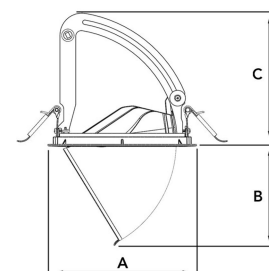

AMBER 4000, 930 (BBL), FLOOD, GREY

ITAB

- ✓ Unauffällig und sauber wirkende Decke
- ✓ Verfügbar in verschiedenen Größen und Lumenpaketen
- ✓ Erhältlich mit speziellem ovalen Reflektor für empfindliche Ausstellungsstücke
- ✓ Erhältlich in Weiß, Schwarz und Grau
- ✓ Versenkbar und drehbar

TECHNICAL SPECIFICATION

Product Code	282-512-30
Colour	Grey
Control	On/off
CRI light colour	930 (BBL)
Delivered lumen output lm	3970
Driver	Stand alone, included
EEl	A++
Light distribution	Flood
Lightsource	LED COB
Mains input voltage	220-240 V
Measurements A	170
Measurements B	115,5
Measurements C	150
Mounting	Recessed
Position	360°/60°
Lifetime	L80 B10, 50.000h
Protection	IP 20, class III
Sawing instructions diameter	160
Start Time	Instant
System power W	35
Unit	mm
Weight	0,92

A= 170mm, B= 115,5mm, C= 150mm

Spot	14°	Medium	26°	Flood	37°	Wide Flood	55°
m	o	m	o	m	o	m	o
1.0	0.24	1.0	0.47	1.0	0.68	1.0	1.05
2.0	0.48	2.0	0.94	2.0	1.35	2.0	2.10
3.0	0.72	3.0	1.41	3.0	2.03	3.0	3.15

160mm