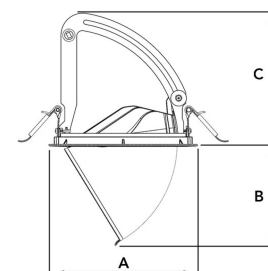

AMBER 4000, 930 (BBL), FLOOD, BLACK

ITAB

- ✓ Unauffällig und sauber wirkende Decke
- ✓ Verfügbar in verschiedenen Größen und Lumenpaketen
- ✓ Erhältlich mit speziellem ovalen Reflektor für empfindliche Ausstellungsstücke
- ✓ Erhältlich in Weiß, Schwarz und Grau
- ✓ Versenkbar und drehbar

TECHNICAL SPECIFICATION

Product Code	282-512-20
Colour	Black
Control	On/off
CRI light colour	930 (BBL)
Delivered lumen output lm	3970
Driver	Stand alone, included
EEL	A++
Light distribution	Flood
Lightsource	LED COB
Mains input voltage	220-240 V
Measurements A	170
Measurements B	115,5
Measurements C	150
Mounting	Recessed
Position	360°/60°
Lifetime	L80 B10, 50.000h
Protection	IP 20, class III
Sawing instructions diameter	160
Start Time	Instant
System power W	35
Unit	mm
Weight	0,92

A= 170mm, B= 115,5mm, C= 150mm

Spot	14°	Medium	26°	Flood	37°	Wide Flood	55°
m	o	m	o	m	o	m	o
1.0	0.24	1.0	0.47	1.0	0.68	1.0	1.05
2.0	0.48	2.0	0.94	2.0	1.35	2.0	2.10
3.0	0.72	3.0	1.41	3.0	2.03	3.0	3.15

160mm