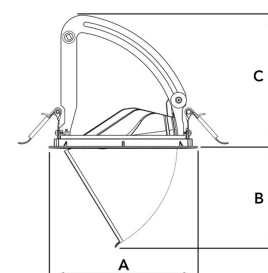

AMBER 4000, 930 (BBL), FLOOD, WHITE

ITAB

- ✓ Unauffällig und sauber wirkende Decke
- ✓ Verfügbar in verschiedenen Größen und Lumenpaketen
- ✓ Erhältlich mit speziellem ovalen Reflektor für empfindliche Ausstellungsstücke
- ✓ Erhältlich in Weiß, Schwarz und Grau
- ✓ Versenkbar und drehbar

TECHNICAL SPECIFICATION

Product Code	282-512-10
Colour	White
Control	On/off
CRI light colour	930 (BBL)
Delivered lumen output lm	3970
Driver	Stand alone, included
EEL	A++
Light distribution	Flood
Lightsource	LED COB
Mains input voltage	220-240 V
Measurements A	170
Measurements B	115,5
Measurements C	150
Mounting	Recessed
Position	360°/60°
Lifetime	L80 B10, 50.000h
Protection	IP 20, class III
Sawing instructions diameter	160
Start Time	Instant
System power W	35
Unit	mm
Weight	0,92

A= 170mm, B= 115,5mm, C= 150mm

Spot	14°	Medium	26°	Flood	37°	Wide Flood	55°
m	o	m	o	m	o	m	o
1.0	0.24	1.0	0.47	1.0	0.68	1.0	1.05
2.0	0.48	2.0	0.94	2.0	1.35	2.0	2.10
3.0	0.72	3.0	1.41	3.0	2.03	3.0	3.15

160mm