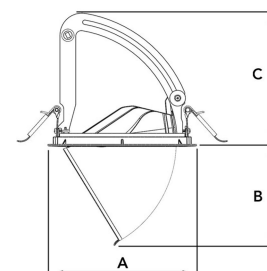

AMBER 3000, 930 (BBL), FLOOD, GREY

ITAB

- ✓ Unauffällig und sauber wirkende Decke
- ✓ Verfügbar in verschiedenen Größen und Lumenpaketen
- ✓ Erhältlich mit speziellem ovalen Reflektor für empfindliche Ausstellungsstücke
- ✓ Erhältlich in Weiß, Schwarz und Grau
- ✓ Versenkbar und drehbar

TECHNICAL SPECIFICATION

Product Code	282-502-30
Colour	Grey
Control	On/off
CRI light colour	930 (BBL)
Delivered lumen output lm	2700
Driver	Stand alone, included
EEl	A++
Light distribution	Flood
Lightsource	LED COB
Mains input voltage	220-240 V
Measurements A	170
Measurements B	115,5
Measurements C	150
Mounting	Recessed
Position	360°/60°
Lifetime	L80 B10, 50.000h
Protection	IP 20, class III
Sawing instructions diameter	160
Start Time	Instant
System power W	22
Unit	mm
Weight	0,92

A= 170mm, B= 115,5mm, C= 150mm

Spot	14°	Medium	26°	Flood	37°	Wide Flood	55°
m	o	m	o	m	o	m	o
1.0	0.24	1.0	0.47	1.0	0.68	1.0	1.05
2.0	0.48	2.0	0.94	2.0	1.35	2.0	2.10
3.0	0.72	3.0	1.41	3.0	2.03	3.0	3.15

160mm