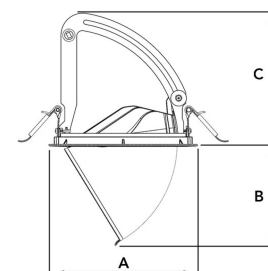

AMBER 3000, 930 (BBL), FLOOD, WHITE

ITAB

- ✓ Unauffällig und sauber wirkende Decke
- ✓ Verfügbar in verschiedenen Größen und Lumenpaketen
- ✓ Erhältlich mit speziellem ovalen Reflektor für empfindliche Ausstellungsstücke
- ✓ Erhältlich in Weiß, Schwarz und Grau
- ✓ Versenkbar und drehbar

TECHNICAL SPECIFICATION

Product Code	282-502-10
Colour	White
Control	On/off
CRI light colour	930 (BBL)
Delivered lumen output lm	2700
Driver	Stand alone, included
EEL	A++
Light distribution	Flood
Lightsource	LED COB
Mains input voltage	220-240 V
Measurements A	170
Measurements B	115,5
Measurements C	150
Mounting	Recessed
Position	360°/60°
Lifetime	L80 B10, 50.000h
Protection	IP 20, class III
Sawing instructions diameter	160
Start Time	Instant
System power W	22
Unit	mm
Weight	0,92

A= 170mm, B= 115,5mm, C= 150mm

Spot	14°	Medium	26°	Flood	37°	Wide Flood	55°
m	o	m	o	m	o	m	o
1.0	0.24	1.0	0.47	1.0	0.68	1.0	1.05
2.0	0.48	2.0	0.94	2.0	1.35	2.0	2.10
3.0	0.72	3.0	1.41	3.0	2.03	3.0	3.15

160mm