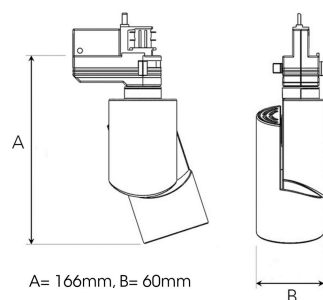

ZYLINDER MICRO 1200, 930 (BBBL), MEDIUM, BLACK

ITAB

- ✓ □ Puhdaslinjainen ja minimalistinen, selkeä muotoilu pienessä koossa
- ✓ □ Kolme eri säteilykulmaa valon jakautumiseen
- ✓ □ Sisäänrakennetut elektroniset liitäntälaitteet
- ✓ □ Erittäin tehokas "chip on board"-LED-valonlähde
- ✓ □ Saatavilla valkoisena, mustana ja harmaana

TECHNICAL SPECIFICATION

Product Code	305-501-20
Colour	Black
Control	On/off
CRI light colour	930 (BBBL)
Delivered lumen output lm	1150
Driver	Built in
EEL	E
Light distribution	Medium
Lightsource	LED COB
Mains input voltage	220-240 V
Measurements A	166
Measurements B	60
Mounting	Track
Position	360°/90°
Lifetime	L80 B10, 50.000h
Protection	IP 20, class I
Start Time	Instant
System power W	15
Unit	mm
Weight	0.4