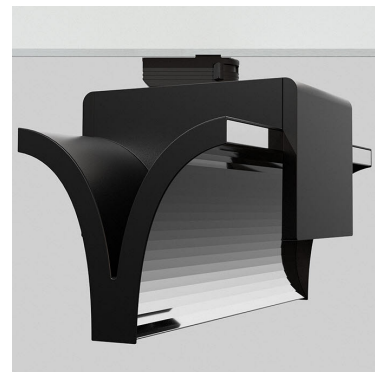

# EXO DOUBLE 4000, 930 (BBBL), FLOOD, BLACK

ITAB

- ✓ Puhdaslinjainen ja minimalistinen muotoilu
- ✓ Valovirtapaketteja matalasta korkeaan
- ✓ Erittäin helppo säätää ja valaisinväli joustava
- ✓ Symmetristä ja epäsymmetristä valojakaumaa samassa mallissa
- ✓ Saatavilla valkoisena, mustana ja harmaana.

## TECHNICAL SPECIFICATION

Product Code	311-543-20
Colour	Black
Control	On/off
CRI light colour	930 (BBBL)
Delivered lumen output lm	2 x 3800
Driver	Built in
EEL	E
Light distribution	Flood
Lightsource	LED COB
Mains input voltage	220-240 V
Measurements A	300
Measurements B	185
Measurements C	207
Mounting	Track
Position	360°
Lifetime	L80 B10, 50.000h
Protection	IP 20, class I
Start Time	Instant
System power W	2 x 38,2
Unit	mm
Weight	1,55