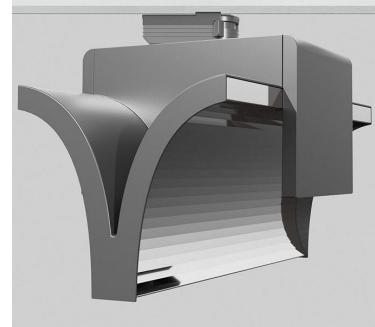

# EXO DOUBLE 4000, 930 (BBBL), FLOOD, BLACK

ITAB

- ✓ Puhdaslinjainen ja minimalistinen muotoilu
- ✓ Valovirtapaketteja matalasta korkeaan
- ✓ Erittäin helppo säätää ja valaisinväli joustava
- ✓ Symmetristä ja epäsymmetristä valojakaumaa samassa mallissa
- ✓ Saatavilla valkoisena, mustana ja harmaana.

## TECHNICAL SPECIFICATION

Product Code	311-543-20
Colour	Black
Control	On/off
CRI light colour	930 (BBBL)
Delivered lumen output lm	2 x 3800
Driver	Built in
EEL	E
Light distribution	Flood
Lightsource	LED COB
Mains input voltage	220-240 V
Measurements A	300
Measurements B	185
Measurements C	207
Mounting	Track
Position	360°
Lifetime	L80 B10, 50.000h
Protection	IP 20, class I
Start Time	Instant
System power W	2 x 38,2
Unit	mm
Weight	1,55