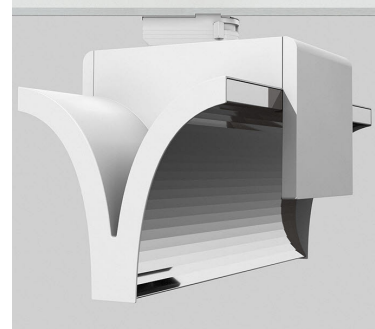

# EXO DOUBLE 4000, 930 (BBBL), FLOOD, BLACK

ITAB

- ✓ Puhdaslinjainen ja minimalistinen muotoilu
- ✓ Valovirtapaketteja matalasta korkeaan
- ✓ Erittäin helppo säätää ja valaisinväli joustava
- ✓ Symmetristä ja epäsymmetristä valojakaumaa samassa mallissa
- ✓ Saatavilla valkoisena, mustana ja harmaana.

## TECHNICAL SPECIFICATION

Product Code	311-543-20
Colour	Black
Control	On/off
CRI light colour	930 (BBBL)
Delivered lumen output lm	2 x 3800
Driver	Built in
EEL	E
Light distribution	Flood
Lightsource	LED COB
Mains input voltage	220-240 V
Measurements A	300
Measurements B	185
Measurements C	207
Mounting	Track
Position	360°
Lifetime	L80 B10, 50.000h
Protection	IP 20, class I
Start Time	Instant
System power W	2 x 38,2
Unit	mm
Weight	1,55