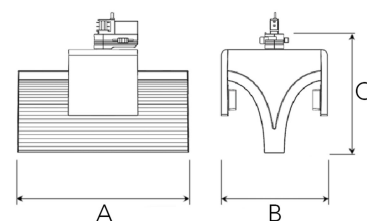

# EXO DOUBLE 4000, 930 (BBBL), FLOOD, BLACK

ITAB

- ✓ Puhdaslinjainen ja minimalistinen muotoilu
- ✓ Valovirtapaketteja matalasta korkeaan
- ✓ Erittäin helppo säätää ja valaisinväli joustava
- ✓ Symmetristä ja epäsymmetristä valojakaumaa samassa mallissa
- ✓ Saatavilla valkoisena, mustana ja harmaana.

## TECHNICAL SPECIFICATION

Product Code	311-543-20
Colour	Black
Control	On/off
CRI light colour	930 (BBBL)
Delivered lumen output lm	2 x 3800
Driver	Built in
EEL	E
Light distribution	Flood
Lightsource	LED COB
Mains input voltage	220-240 V
Measurements A	300
Measurements B	185
Measurements C	207
Mounting	Track
Position	360°
Lifetime	L80 B10, 50.000h
Protection	IP 20, class I
Start Time	Instant
System power W	2 x 38,2
Unit	mm
Weight	1,55

A= 300mm, B= 185mm, C= 207mm

**ITAB Lighting**  
**Europe, Asia, Middle East**  
Phone: +46 910 733 790  
info@nordiclight.se

**ITAB Lighting**  
**North America**  
Phone: +1 614 421 8419  
na@nordiclight.se