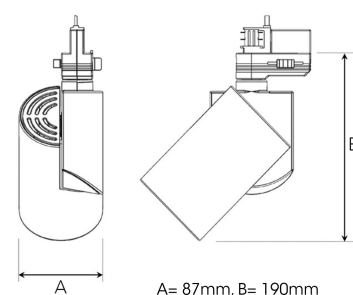

# ZYLINDER MINI 2000, 930 (BBL), SPOT, BLACK

ITAB

- ✓ Design épuré et minimaliste
- ✓ Trois angles de diffusion différents pour la répartition de la lumière
- ✓ Système de commande électronique intégré
- ✓ Technologie LED « chip on board » extrêmement efficace
- ✓ Disponible en blanc, noir et gris

## TECHNICAL SPECIFICATION

Product Code	298-510-20
Colour	Black
Control	On/off
CRI light colour	930 (BBL)
Delivered lumen output lm	1890
Driver	Built in
EEL	A++
Light distribution	Spot
Lightsource	LED COB
Mains input voltage	220-240 V
Measurements A	87
Measurements B	190
Mounting	Track
Position	360°/90°
Lifetime	L80 B10, 50.000h
Protection	IP 20, class I
Start Time	Instant
System power W	17
Unit	mm
Weight	0,67

Spot	Medium	Flood	Wide Flood
16° m 1.0 2.0 3.0	28° m 1.0 2.0 3.0	40° m 1.0 2.0 3.0	65° m 1.0 2.0 3.0
0.28 0.56 0.83	0.50 1.00 1.51	0.73 1.46 2.18	1.28 2.56 3.84