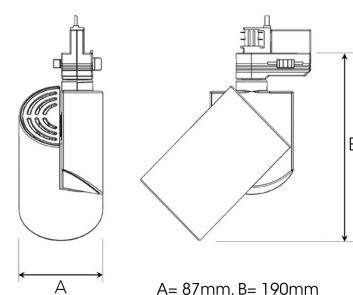

ZYLINDER MINI 2000, 930 (BBL), MEDIUM, WHITE

ITAB

- ✓ Design épuré et minimaliste
- ✓ Trois angles de diffusion différents pour la répartition de la lumière
- ✓ Système de commande électronique intégré
- ✓ Technologie LED « chip on board » extrêmement efficace
- ✓ Disponible en blanc, noir et gris

TECHNICAL SPECIFICATION

Product Code	298-511-10
Colour	White
Control	On/off
CRI light colour	930 (BBL)
Delivered lumen output lm	1890
Driver	Built in
EEL	A++
Light distribution	Medium
Lightsource	LED COB
Mains input voltage	220-240 V
Measurements A	87
Measurements B	190
Mounting	Track
Position	360°/90°
Lifetime	L80 B10, 50.000h
Protection	IP 20, class I
Start Time	Instant
System power W	17
Unit	mm
Weight	0,67

Spot	Medium	Flood	Wide Flood
16°	28°	40°	65°
ø	ø	ø	ø
1.0	0.28	0.73	1.28
2.0	0.56	1.46	2.56
3.0	0.83	2.18	3.84