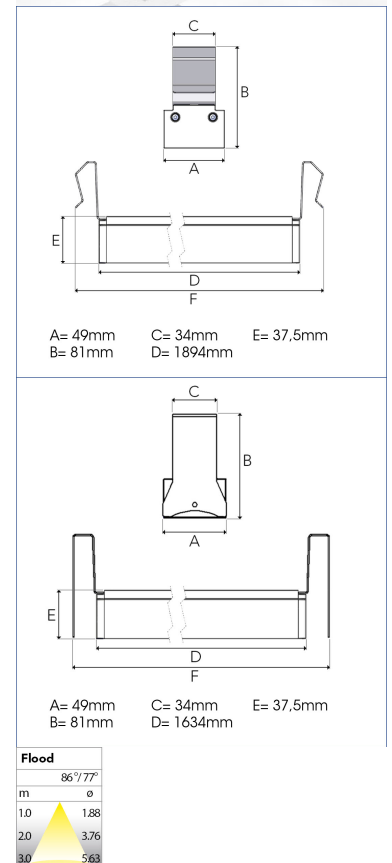

# GRID 3 FUNCTIONAL CEILING 1800, 4000, 830, WHITE

ITAB

- ✓ À disposer librement dans un plafond fonctionnel
- ✓ Disponible dans une large gamme de puissances lumineuses
- ✓ Facile à déplacer pour s'adapter à différentes configurations du magasin
- ✓ Pour un plafond à l'aspect net et discret
- ✓ Installation sans outil

## TECHNICAL SPECIFICATION

Product Code	319-547
Colour	White
Control	On/off
CRI light colour	830
Delivered lumen output lm	4000
Driver	Stand alone, included
EEI	A++
Light distribution	Flood
Lightsource	LED Linear
Mains input voltage	220-240 V
Measurements A	49
Measurements B	81
Measurements C	34
Measurements D	1634
Measurements E	37,5
Mounting	Functional ceiling
Position	Fixed
Lifetime	L80 B10, 50.000h
Protection	IP 20, class III
Start Time	Instant
System power W	31,5
Unit	mm
Weight	2