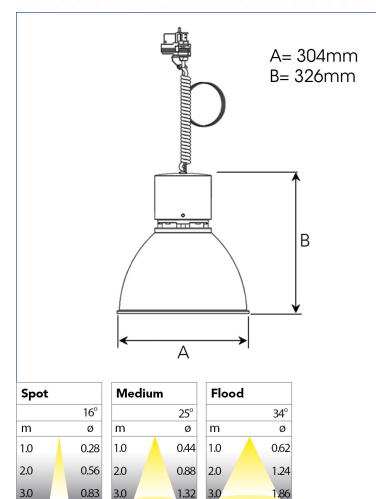

# GLOBE MINI 3000, 930 (BBL), SPOT, ALUMINIUM

ITAB

- ✓ Luminaire fonctionnel et décoratif
- ✓ Fait partie d'une gamme de suspensions - disponible en différentes tailles et différentes puissances lumineuses
- ✓ À monter sur rail 3 phases ou au plafond
- ✓ Disponible en noir et en aluminium
- ✓

## TECHNICAL SPECIFICATION

Product Code	304-540-20
Colour	Aluminium
Control	On/off
CRI light colour	930 (BBL)
Delivered lumen output lm	3100
Driver	Built in
EEL	A
Light distribution	Spot
Lightsource	LED COB
Mains input voltage	220-240 V
Measurements A	304
Measurements B	326
Mounting	Suspended
Position	Fixed
Lifetime	L80 B10, 50.000h
Protection	IP 20, class I
Start Time	Instant
System power W	40
Unit	mm
Weight	2,8