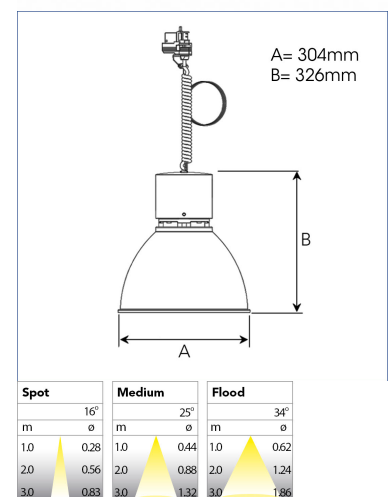

GLOBE MINI 3000, 930 (BBL), MEDIUM, BLACK / GOLD

ITAB

- ✓ Luminaire fonctionnel et décoratif
- ✓ Fait partie d'une gamme de suspensions - disponible en différentes tailles et différentes puissances lumineuses
- ✓ À monter sur rail 3 phases ou au plafond
- ✓ Disponible en noir et en aluminium
- ✓

TECHNICAL SPECIFICATION

Product Code	304-531-20
Colour	Black / Gold
Control	On/off
CRI light colour	930 (BBL)
Delivered lumen output lm	3100
Driver	Built in
EEL	A
Light distribution	Medium
Lightsource	LED COB
Mains input voltage	220-240 V
Measurements A	304
Measurements B	326
Mounting	Suspended
Position	Fixed
Lifetime	L80 B10, 50.000h
Protection	IP 20, class III
Start Time	Instant
System power W	40
Unit	mm
Weight	2,8