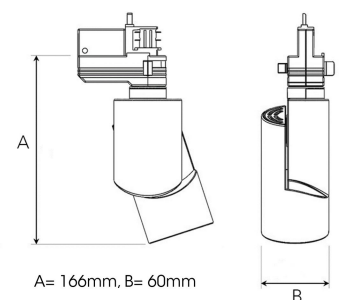

ZYLINDER MICRO 1200, 930 (BBBL), WIDE FLOOD, BLACK

ITAB

- ✓ Zuiver en minimalistisch/clean design in een klein formaat.
- ✓ Drie verschillende bundelhoeken voor de lichtverdeling.
- ✓ Ingebouwd elektronisch bedieningspaneel.
- ✓ Zeer efficiënte 'chip on board'-ledlichtbron
- ✓ Verkrijgbaar in drie kleuren: wit, zwart en grijs.

TECHNICAL SPECIFICATION

Product Code	305-503-20
Colour	Black
Control	On/off
CRI light colour	930 (BBBL)
Delivered lumen output lm	1150
Driver	Built in
EEL	E
Light distribution	Wide flood
Lightsource	LED COB
Mains input voltage	220-240 V
Measurements A	166
Measurements B	60
Mounting	Track
Position	360°/90°
Lifetime	L80 B10, 50.000h
Protection	IP 20, class I
Start Time	Instant
System power W	15
Unit	mm
Weight	0.4