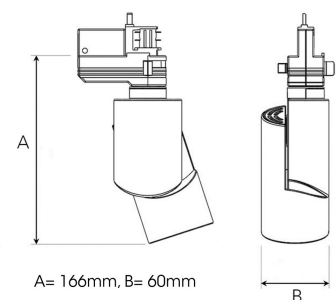

ZYLINDER MICRO 1200, 930 (BBBL), SPOT, GREY

ITAB

- ✓ Zuiver en minimalistisch/clean design in een klein formaat.
- ✓ Drie verschillende bundelhoeken voor de lichtverdeling.
- ✓ Ingebouwd elektronisch bedieningspaneel.
- ✓ Zeer efficiënte 'chip on board'-ledlichtbron
- ✓ Verkrijgbaar in drie kleuren: wit, zwart en grijs.

TECHNICAL SPECIFICATION

Product Code	305-500-30
Colour	Grey
Control	On/off
CRI light colour	930 (BBBL)
Delivered lumen output lm	1150
Driver	Built in
EEL	E
Light distribution	Spot
Lightsource	LED COB
Mains input voltage	220-240 V
Measurements A	166
Measurements B	60
Mounting	Track
Position	360°/90°
Lifetime	L80 B10, 50.000h
Protection	IP 20, class I
Start Time	Instant
System power W	15
Unit	mm
Weight	0.4

Spot	Medium	Flood	Wide Flood
15°	27°	36°	56°
m	m	m	m
ø	ø	ø	ø
1.0	0.26	1.0	0.47
2.0	0.53	2.0	0.95
3.0	0.79	3.0	1.42
1.0	0.65	1.0	1.06
2.0	1.30	2.0	2.12
3.0	1.95	3.0	3.18