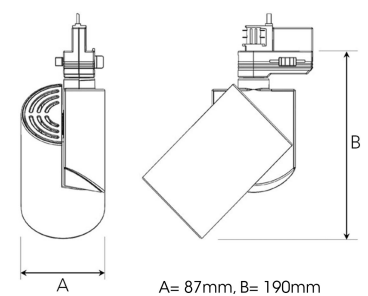

ZYLINDER MINI 2000, 930 (BBBL), SPOT, GREY

ITAB

- ✓ Zuiver en minimalistisch/net design.
- ✓ Drie verschillende bundelhoeken voor de lichtverdeling.
- ✓ ingebouwd elektronisch bedieningspaneel.
- ✓ Zeer efficiënte 'chip on board'-led lichtbron
- ✓ Verkrijgbaar in drie kleuren: wit, zwart en grijs.

TECHNICAL SPECIFICATION

Product Code	298-510-30
Colour	Grey
Control	On/off
CRI light colour	930 (BBBL)
Delivered lumen output lm	1890
Driver	Built in
EEL	E
Light distribution	Spot
Lightsource	LED COB
Mains input voltage	220-240 V
Measurements A	87
Measurements B	190
Mounting	Track
Position	360°/90°
Lifetime	L80 B10, 50.000h
Protection	IP 20, class I
Start Time	Instant
System power W	17
Unit	mm
Weight	0,67

Spot	Medium	Flood	Wide Flood
16°	28°	40°	65°
ø	ø	ø	ø
1.0 0.28	1.0 0.50	1.0 0.73	1.0 1.28
2.0 0.56	2.0 1.00	2.0 1.46	2.0 2.56
3.0 0.83	3.0 1.51	3.0 2.18	3.0 3.84