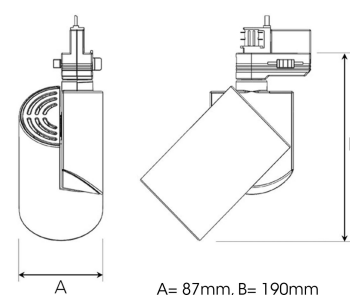

ZYLINDER MINI 2000, 930 (BBBL), SPOT, BLACK

ITAB

- ✓ Zuiver en minimalistisch/net design.
- ✓ Drie verschillende bundelhoeken voor de lichtverdeling.
- ✓ ingebouwd elektronisch bedieningspaneel.
- ✓ Zeer efficiënte 'chip on board'-led lichtbron
- ✓ Verkrijgbaar in drie kleuren: wit, zwart en grijs.

TECHNICAL SPECIFICATION

Product Code	298-510-20
Colour	Black
Control	On/off
CRI light colour	930 (BBBL)
Delivered lumen output lm	1890
Driver	Built in
EEL	E
Light distribution	Spot
Lightsource	LED COB
Mains input voltage	220-240 V
Measurements A	87
Measurements B	190
Mounting	Track
Position	360°/90°
Lifetime	L80 B10, 50.000h
Protection	IP 20, class I
Start Time	Instant
System power W	17
Unit	mm
Weight	0,67

Spot	Medium	Flood	Wide Flood
16°	28°	40°	65°
ø	ø	ø	ø
1.0	1.0	1.0	1.0
0.28	0.50	0.73	1.28
2.0	2.0	2.0	2.0
0.56	1.00	1.46	2.56
3.0	3.0	3.0	3.0
0.83	1.51	2.18	3.84